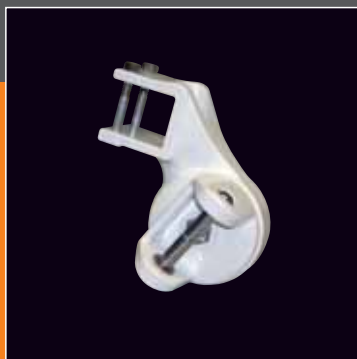

600 cm

350 cm

1

Ø 78 mm

600 cm

300 cm

2

Ø 78 mm

supporto braccio
arm support
 Armkonsole
support bras

supporto braccio
arm support
 Armkonsole
support bras

supporto tubo avvolgitore
roller tube support
 Tuchwellenlager
support tube enrouleur

staffa universale
universal bracket
 Universal Konsole
étrier de fixation universel

raffaelo

terminale pesante lux
heavy lux terminal bar
Fallstange Lux
barre de charge lourde lux

tappo PVC terminale pesante
PVC heavy terminal bar end cover
Fallstangendeckel PVC
bouchon PVC barre de charge lourde