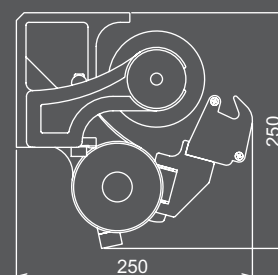

600 cm

350 cm

1

Ø 78 mm

600 cm

300 cm

2

Ø 78 mm

supporto braccio
arm support
 Armkonsole
support bras

supporto braccio
arm support
 Armkonsole
support bras

supporto tubo avvolgitore
roller tube support
 Tuchwellenlager
support tube enrouleur

staffa universale
universal bracket
 Universal Konsole
étrier de fixation universel

raffaelo

terminale pesante lux
heavy lux terminal bar
Fallstange Lux
barre de charge lourde lux

tappo PVC terminale pesante
PVC heavy terminal bar end cover
Fallstangendeckel PVC
bouchon PVC barre de charge lourde