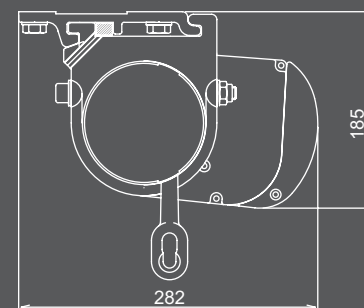

classe
class
 Klasse
classe

tubo avvolgitore
roller tube
 Tuchwelle
tube enrouleur

600 cm

300 cm

1

Ø 78

600 cm

275 cm

2

Ø 78

supporto braccio
arm support
 Armkonsole
support bras

supporto braccio
arm support
 Armkonsole
support bras

profilo cassettono inferiore
cassette lower profile
 Unteres Kassettenprofil
profil inférieur coffre

profilo cassettono superiore
cassette upper profile
 Oberes Kassettenprofil
profil supérieur coffre

pinturicchio

staffa parete/soffitto
wall/ceiling bracket
Wanddecken Armkonsole
étrier de fixation plafond/mural