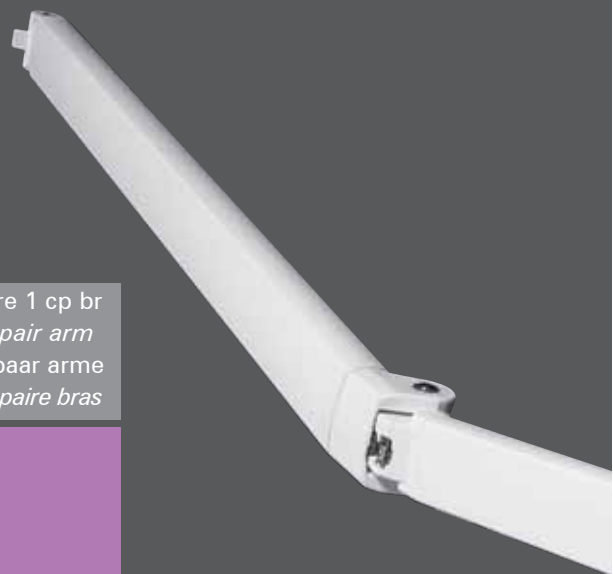

pinturicchio

braccio principale  
*main arm*  
 Standart Arm  
*bras principal*

braccio opzionale  
*optional arm*  
 Arm Option  
*bras en option*

**lybra**

/

sporgenza braccio  
*arm projection*  
 Ausladung arme  
*saillie bras*

tubo avvolgitore  
*roller tube*  
 Tuchwelle  
*tube enrouleur*

600 cm

300 cm

1

Ø 78

600 cm

275 cm

2