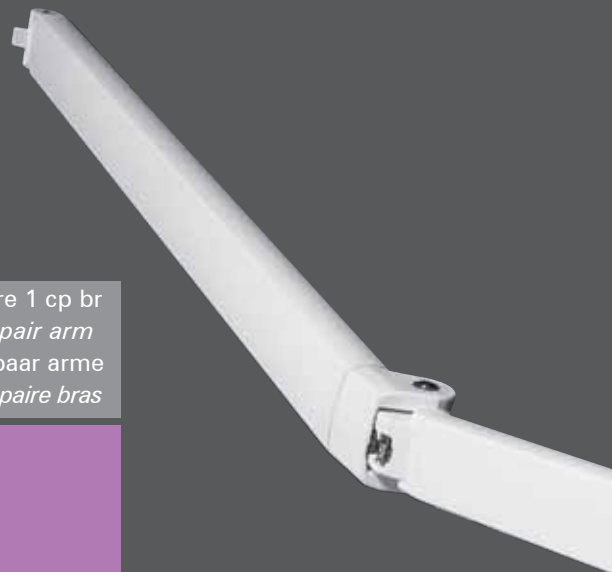

pinturicchio

braccio principale
main arm
 Standart Arm
bras principal

braccio opzionale
optional arm
 Arm Option
bras en option

lybra

/

sporgenza braccio
arm projection
 Ausladung arme
saillie bras

larghezza min. - kit argano 1 cp br
min. width - gear kit 1 pair arm
 Min. Breite - Getriebe 1 paar arme
largeur min. - porte-treuil 1 paire bras

classe
class
 Klasse
classe

tubo avvolgitore
roller tube
 Tuchwelle
tube enrouleur

600 cm

300 cm

1

Ø 78

600 cm

275 cm