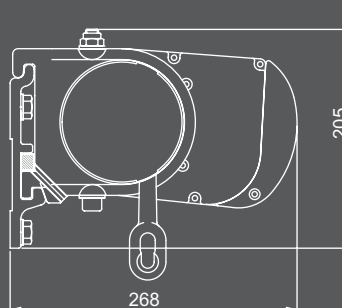

classe
class
 Klasse
classe

tubo avvolgitore
roller tube
 Tuchwelle
tube enrouleur

600 cm

300 cm

1

Ø 78

600 cm

275 cm

2

Ø 78

supporto braccio
arm support
 Armkonsole
support bras

supporto braccio
arm support
 Armkonsole
support bras

profilo cassettono inferiore
cassette lower profile
 Unteres Kassettenprofil
profil inférieur coffre

profilo cassettono superiore
cassette upper profile
 Oberes Kassettenprofil
profil supérieur coffre

pinturicchio

staffa parete/soffitto
wall/ceiling bracket
Wanddecken Armkonsole
étrier de fixation plafond/mural