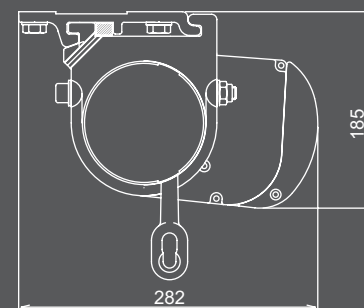

tubo avvolgitore  
*roller tube*  
 Tuchwelle  
*tube enrouleur*

600 cm

300 cm

1

Ø 78

600 cm

275 cm

2

Ø 78

supporto braccio  
*arm support*  
 Armkonsole  
*support bras*

supporto braccio  
*arm support*  
 Armkonsole  
*support bras*

profilo cassettono inferiore  
*cassette lower profile*  
 Unteres Kassettenprofil  
*profil inférieur coffre*

profilo cassettono superiore  
*cassette upper profile*  
 Oberes Kassettenprofil  
*profil supérieur coffre*

pinturiccio

staffa parete/soffitto  
wall/ceiling bracket  
Wanddecken Armkonsole  
étrier de fixation plafond/mural