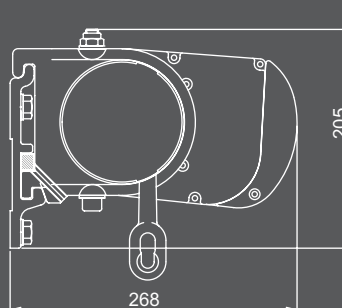

tubo avvolgitore  
*roller tube*  
 Tuchwelle  
*tube enrouleur*

600 cm

300 cm

1

Ø 78

600 cm

275 cm

2

Ø 78

supporto braccio  
*arm support*  
 Armkonsole  
*support bras*

supporto braccio  
*arm support*  
 Armkonsole  
*support bras*

profilo cassettono inferiore  
*cassette lower profile*  
 Unteres Kassettenprofil  
*profil inférieur coffre*

profilo cassettono superiore  
*cassette upper profile*  
 Oberes Kassettenprofil  
*profil supérieur coffre*

pinturiccio

staffa parete/soffitto  
wall/ceiling bracket  
Wanddecken Armkonsole  
étrier de fixation plafond/mural